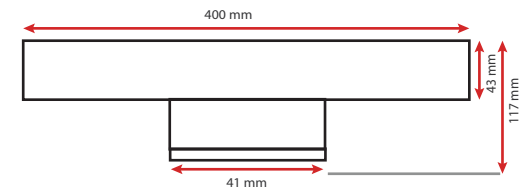

Dimensions (L) : 400 mm

Volume autorisé : volume 2

Emballage : Boite

EAN : 3701124417275

Fixation sur Meuble :

Fixation sur Mur :

Fixation miroir : épaisseur miroir max 8mm

Fixation réglable grâce à la vis de maintien
située au dos du produit.