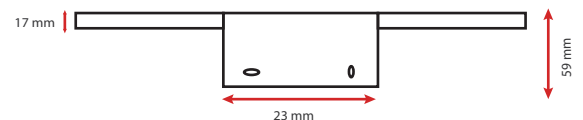

Efficacité Lumineuse : > 90%
Index Rendu Couleur (IRC) : > 80
Lumens / watt : ≈ 80 Lm/w

Paramètres Electriques

Tension d'alimentation : 220-240V AC
Fréquence : 50/60Hz
Puissance à l'allumage : > 95%
Température et humidité de travail :
-20 °C- +45 °C/10%-70%
Allumage : Immédiat
Facteur de puissance = 0,57
Angle : 110°
Matériaux utilisés : Aluminium + PC
Durée de vie théorique de la LED : 25,000 Heures
ON/OFF > 100 000
Indice de protection IP : IP44
Indice de protection IK : IK08
Poids Net : 0,202Kg

Ref. 75761

Produit : Applique LED Miroir

Finition : Alu

Lumens : 640 lm

Puissance absorbée : 8W

Puissance restituée : ≈ 70W

Dimmable : Non

Température couleur : 4000K

Dimensions (L) : 400 mm

Volume autorisé : volume 2

Emballage : Boite

EAN : 3701124417275

Fixation sur Meuble :

Fixation sur Mur :

Fixation miroir : épaisseur miroir max 8mm

Fixation réglable grâce à la vis de maintien
située au dos du produit.