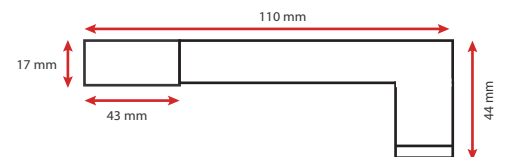

Ref. 75761

Produit : Applique LED Miroir

Finition : Alu

Lumens : 640 lm

Puissance absorbée : 8W

Puissance restituée : ≈ 70W

Dimmable : Non

Température couleur : 4000K

Dimensions (L) : 400 mm

Volume autorisé : volume 2

Emballage : Boite

EAN : 3701124417275

Fixation sur Meuble :

Fixation sur Mur :

Fixation miroir : épaisseur miroir max 8mm

Fixation réglable grâce à la vis de maintien
située au dos du produit.