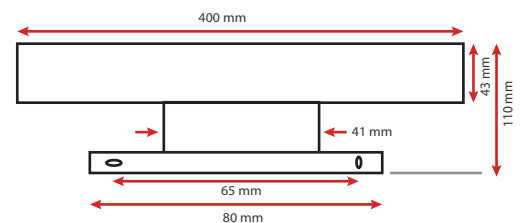

Ref. 75761

Produit : Applique LED Miroir

Finition : Alu

Lumens : 640 lm

Puissance absorbée : 8W

Puissance restituée : ≈ 70W

Dimmable : Non

Température couleur : 4000K

Dimensions (L) : 400 mm

Volume autorisé : volume 2

Emballage : Boite

EAN : 3701124417275

Fixation sur Meuble :

Fixation sur Mur :

Fixation miroir : épaisseur miroir max 8mm

Fixation réglable grâce à la vis de maintien
située au dos du produit.