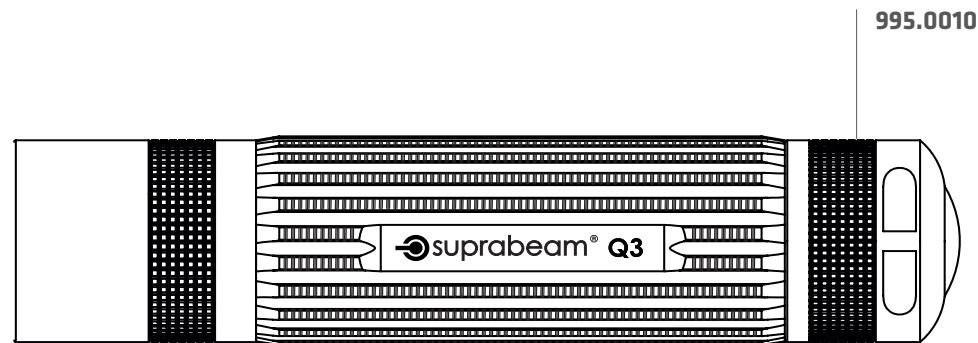

ACCESSOIRES

PRODUIT	DESCRIPTION	REFERENCES	POIDS	POIDS DE LA BOÎTE	GENCOD
	Filtres couleur B/R/Y/G avec adaptateur (pour Q2/Q3/V3)	950.014	24 g	L: 17.0 cm, W: 11.0 cm, H: 4.5 cm	5704049901230
	Support de casque - Universel	950.070	44 g	L: 17.0 cm, W: 11.0 cm, H: 5 cm	5704049905092
	Rail rapide - police et l'armée (Q3/Q7 series)	950.072	32 g	L: 17.0 cm, W: 11.0 cm, H: 5 cm	5704049905115
	Fixation pour guidon Q3/Q4/Q7 series	950.012	48 g	L: 17.0 cm, W: 11.0 cm, H: 5.5 cm	5704049904491
	Ampoule camping Q3/V3 series	950.028	28 g	L: 7.0 cm, W: 6.5 cm, H: 3.5 cm	5704049901346

PIÈCES DE RECHANGE

PRODUIT	DESCRIPTION	REFERENCES	GENCOD
	Pochette nylon pour SUPRABEAM Q3	995.0005	5704049900585
	Commutateur pour SUPRABEAM Q3	995.0010	5704049900295

Cachet du distributeur:

Distribué en France par: