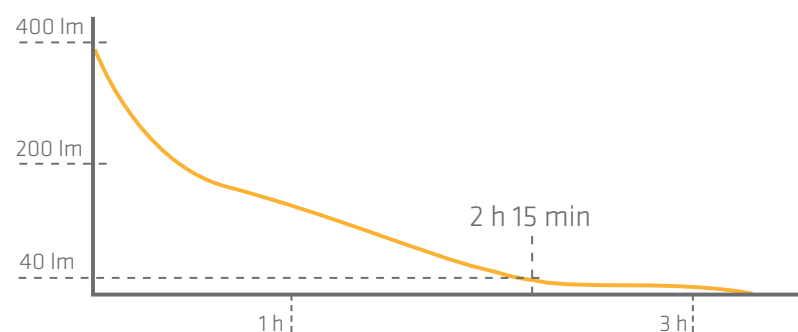

La Q3 est équipé d'un interrupteur électronique intelligent, qui vous permet de régler le niveau d'éclairage exactement au niveau souhaité.

EMBALLAGE

EMBALLAGE

Numéro de tarif douanier:	8513 1000
Emballage:	Emballage Recyclable
Contenu / Taille / Poids de la boîte:	1 pcs, hauteur/largeur/profondeur: 17.5 x 12 x 3 cm / 215 g
SPCB : Contenu / Taille / Poids du carton:	18 pcs, hauteur/largeur/profondeur: 20.2 x 19.5 x 37.5 cm / 4.1 kg
REFERENCES:	503.1111
Gencod:	5704049908253

COURBE DE PERFORMANCE ET DURÉES D'UTILISATION

MAX	380 LUMENS 38	2 h 15 min
VARIATEUR	380 LUMENS 10	2 ¹⁵ -75 h

CONTENU

DIMENSIONS

www.suprabeam.com

SPÉCIFICATIONS

LED / Configuration de la mise au point:	1 CREE Power Chip / Mise au point coulissante™
Traitement de surface / Matériau du boîtier:	Anodisé, haute résistance Aluminium 6061
Couleur du boîtier:	Anthracite Gris foncé
Interrupteur à l'arrière:	Interrupteur de tâche électronique avec solide, Housse en silicone
Dimensions:	L: 113.5 mm, ø: 26.5 mm
Poids avec batterie:	99 g
Indice de protection:	Résistante à l'eau IPx4
Température (fonctionnement):	-20°C à +50°C