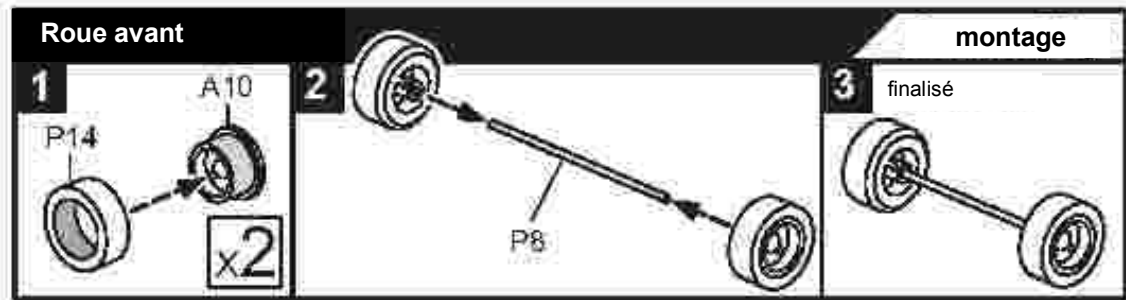

Couper les pièces en plastique en cas de besoin.

Suggestions

Couper les bavures avant l'assemblage

Conseils: comment démonter les modules suivants

Support de pile

Remplacement de la batterie

Train de roulement

Space Rover

Montage et jeu

4 2 manières de recharger la batterie

Charge par le panneau solaire

Les conditions météorologiques	Le temps de charge
	approx. 3 min.
	approx. 10 min. & up

OR

décoration

Space Explorer