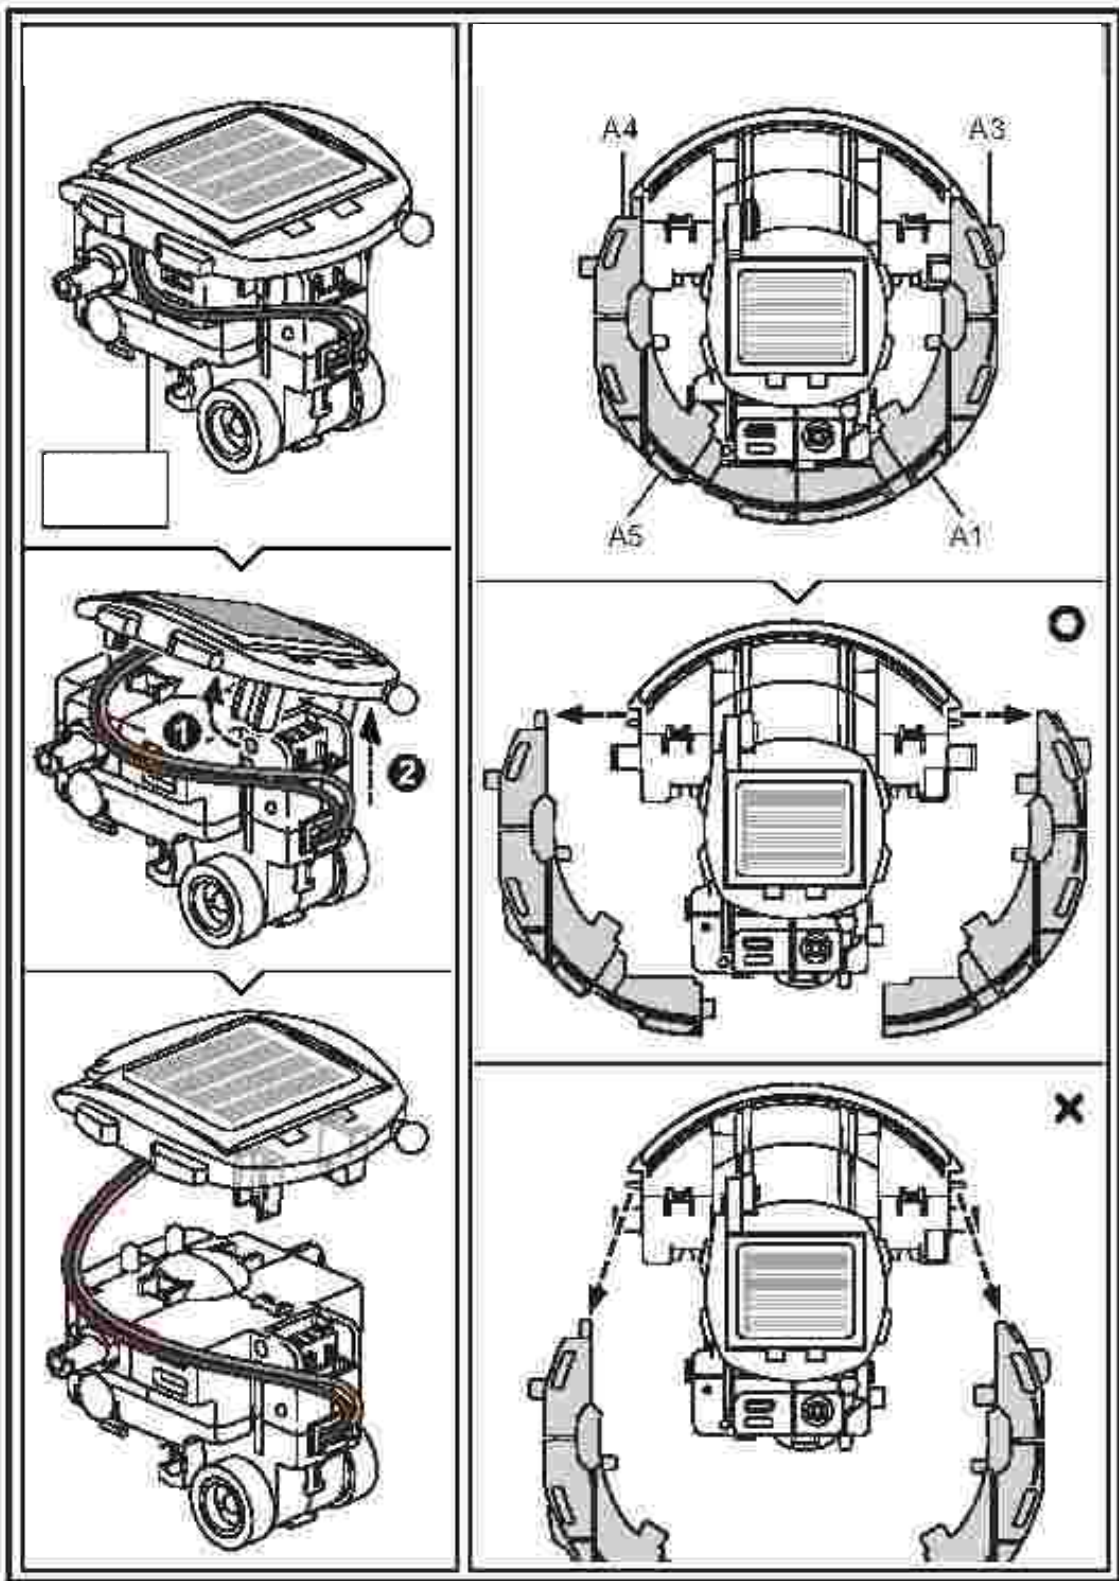

cebekit

7x1 SOLAR SPACE FLEET C-9924

Outils nécessaires

pinces

ciseaux

Pile AAA x 2 pcs

Liste des pièces

Pièces en plastique

Couper les pièces en plastique en cas de besoin.

Suggestions

Couper les bavures avant l'assemblage

Conseils: comment démonter les modules suivants

Support de pile

Remplacement de la batterie

Train de roulement