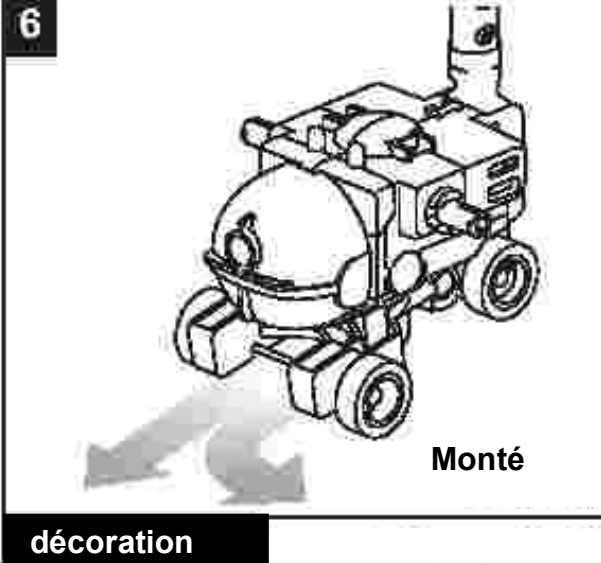

Space Rover

Montage et jeu

4 2 manières de recharger la batterie

Charge par le panneau solaire

Les conditions météorologiques	Le temps de charge
	approx. 3 min.
	approx. 10 min. & up

OR

décoration

Space Explorer

Les piles rechargeables

Montage et jeu

1

2

Train de roulement

3

Les conditions météorologiques

Panneau solaire en plein soleil