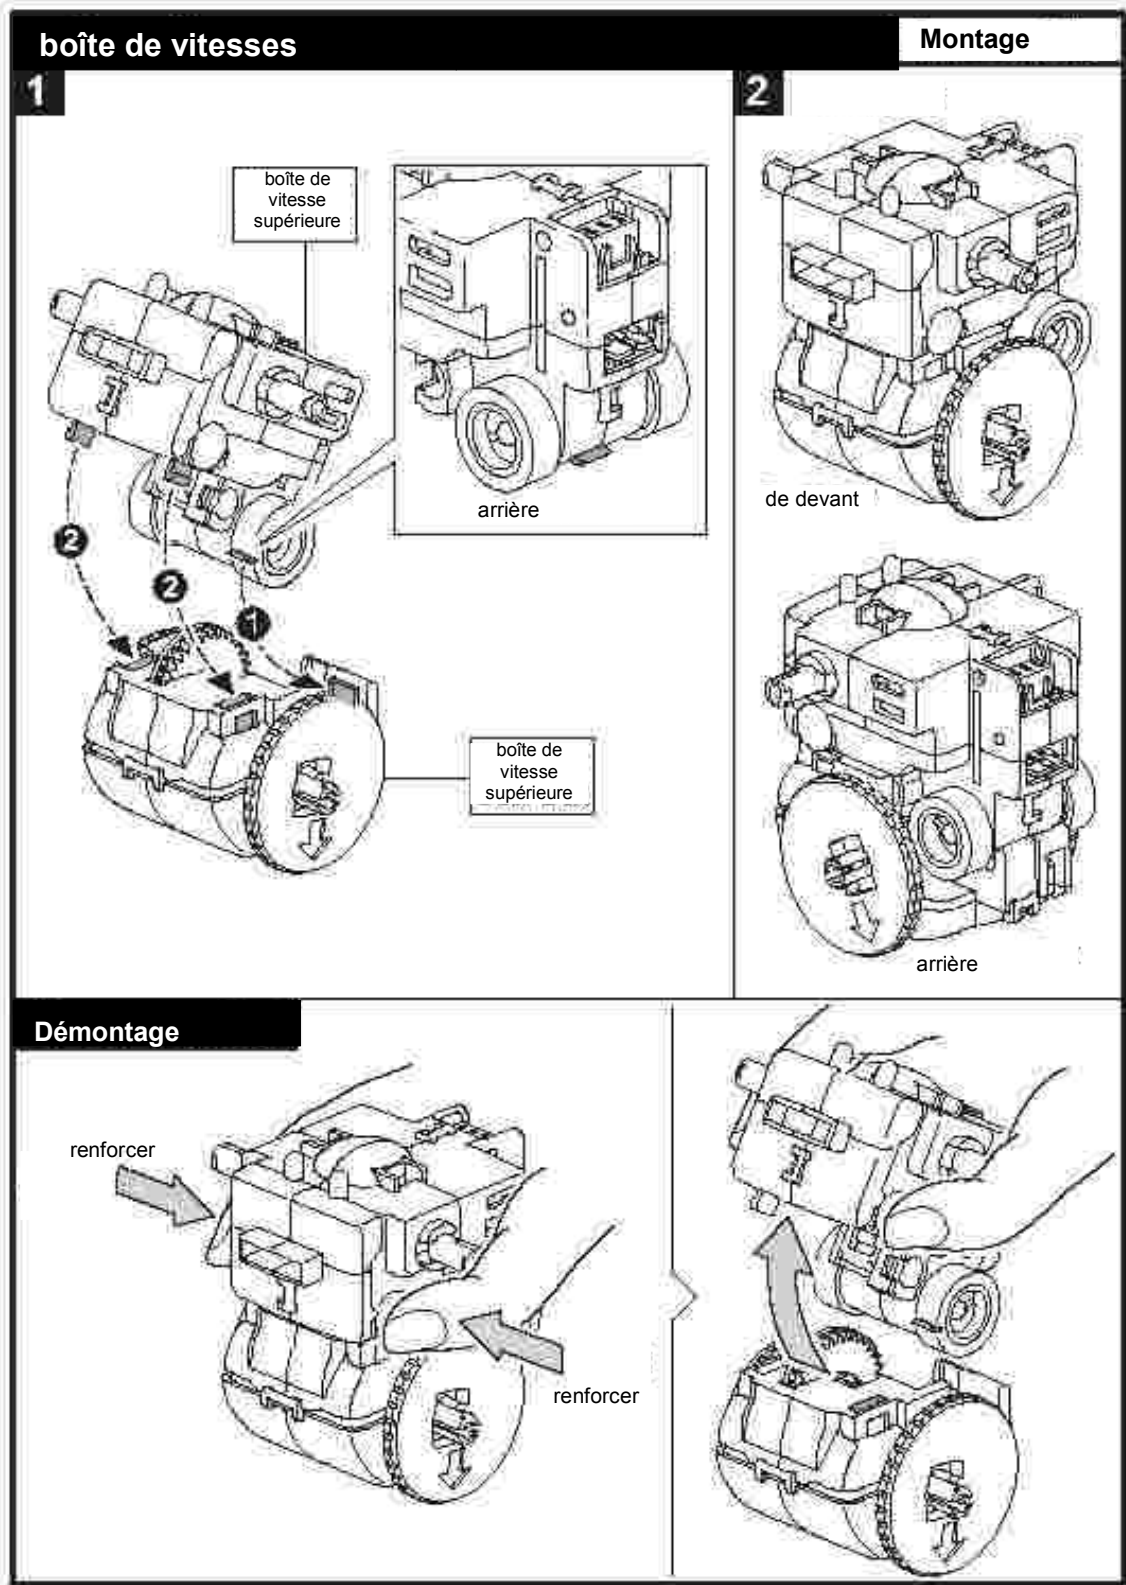

cebekit

7x1 SOLAR SPACE FLEET C-9924

Outils nécessaires

pinces

ciseaux

Pile AAA x 2 pcs

Liste des pièces

Pièces en plastique

Couper les pièces en plastique en cas de besoin.

Suggestions

Couper les bavures avant l'assemblage

Conseils: comment démonter les modules suivants

Support de pile

Remplacement de la batterie

Train de roulement