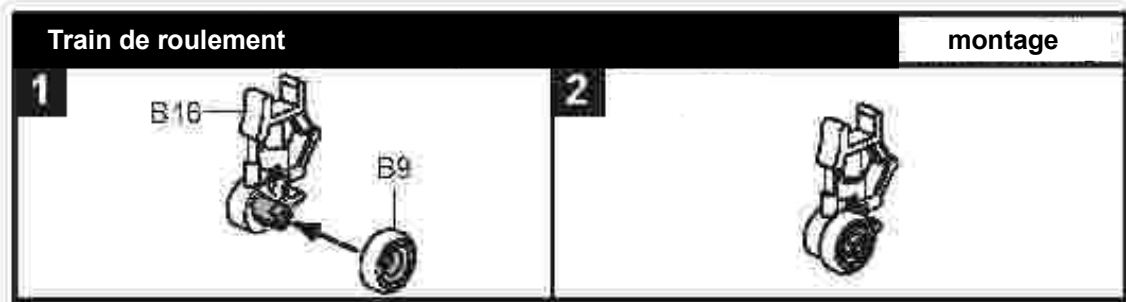

Space Rover

Montage et jeu

4 2 manières de recharger la batterie

Charge par le panneau solaire

Les conditions météorologiques	Le temps de charge
	approx. 3 min.
	approx. 10 min. & up

OR

décoration

Space Explorer