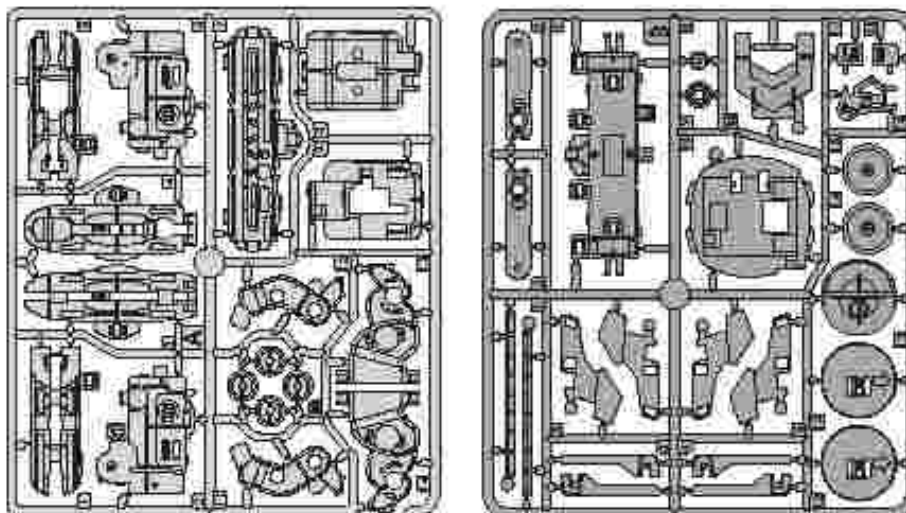

Pièces en plastique

Couper les pièces en plastique en cas de besoin.