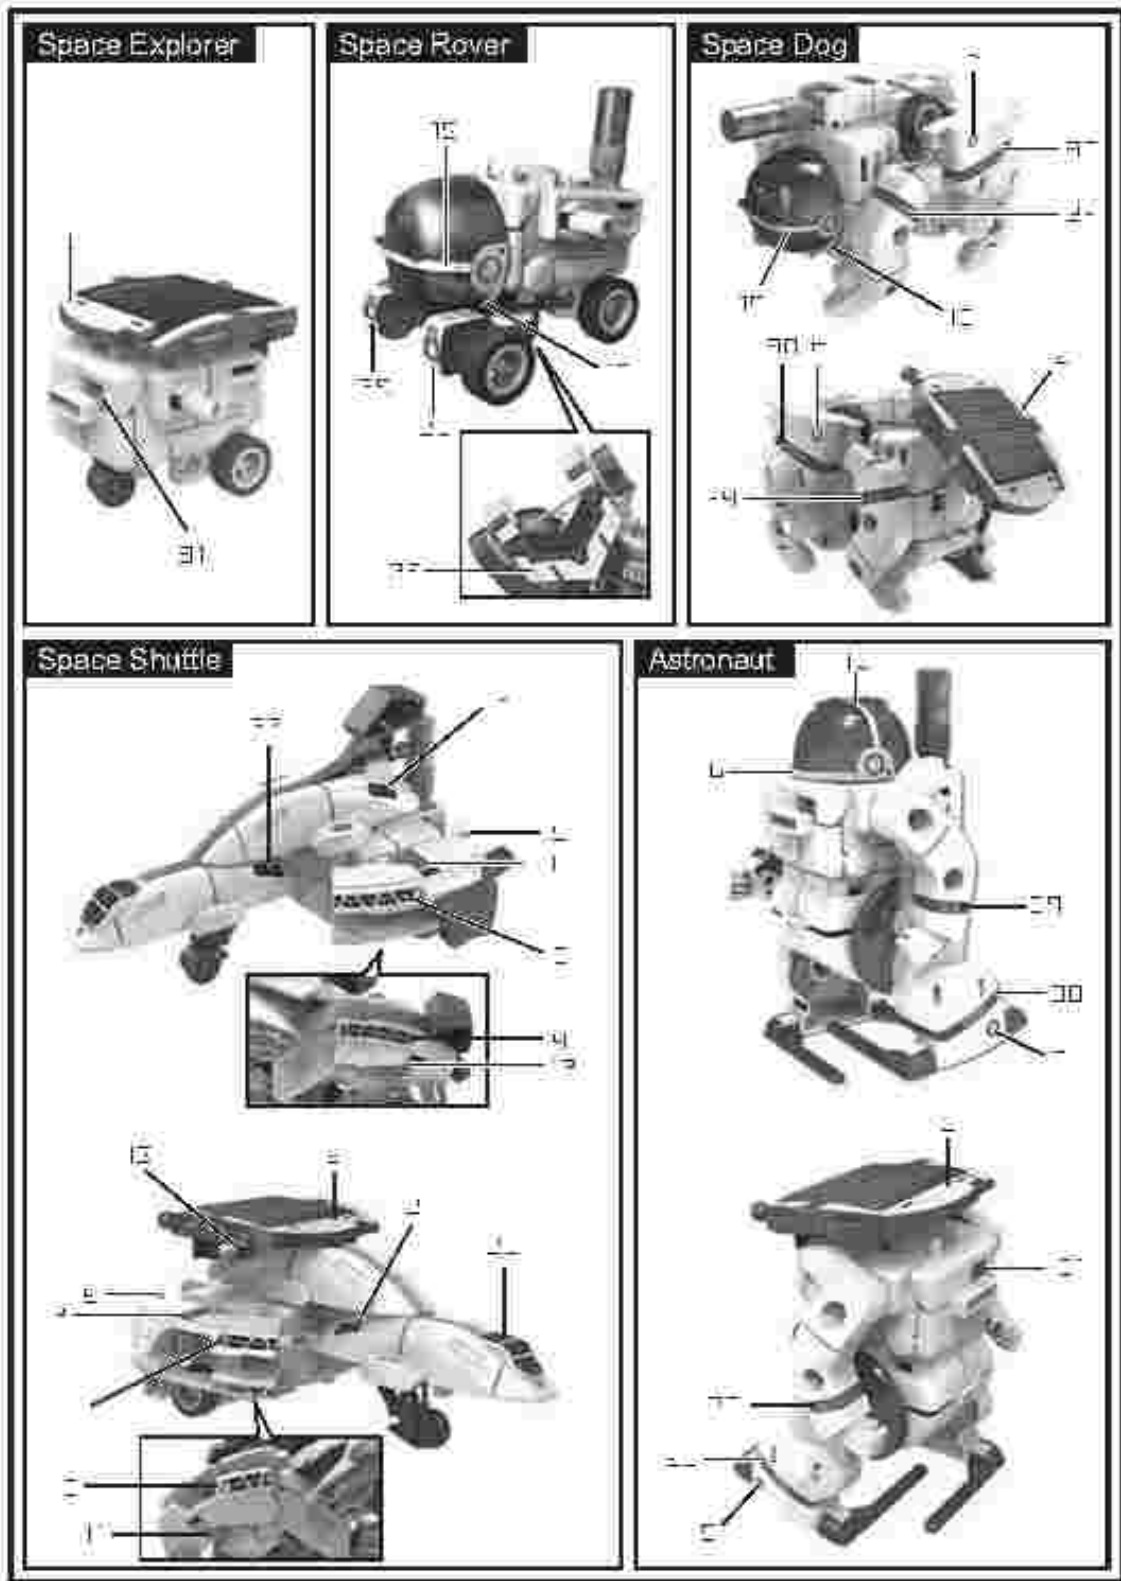

23 Monté

Panneau solaire en plein soleil

Décoration

Adhésifs

Décoration

NOTE: Ce kit est recommandé pour les enfants de 10 ans si accompagnés d'un adulte

Est une marque Cebekit[®]
Enregistré Fadisel Groupe