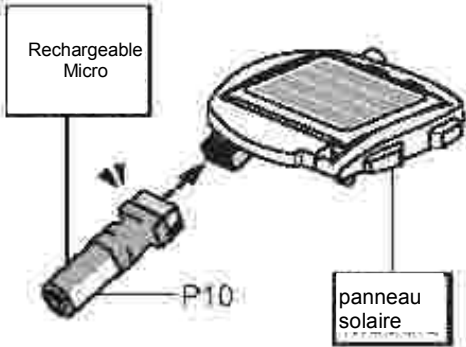

Space Rover

Montage et jeu

4 2 manières de recharger la batterie

Charge par le panneau solaire

Les conditions météorologiques	Le temps de charge
	approx. 3 min.
	approx. 10 min. & up

OR

décoration

Space Explorer

Les piles rechargeables

Montage et jeu

1

2

Train de roulement

3

Les conditions météorologiques

Panneau solaire en plein soleil