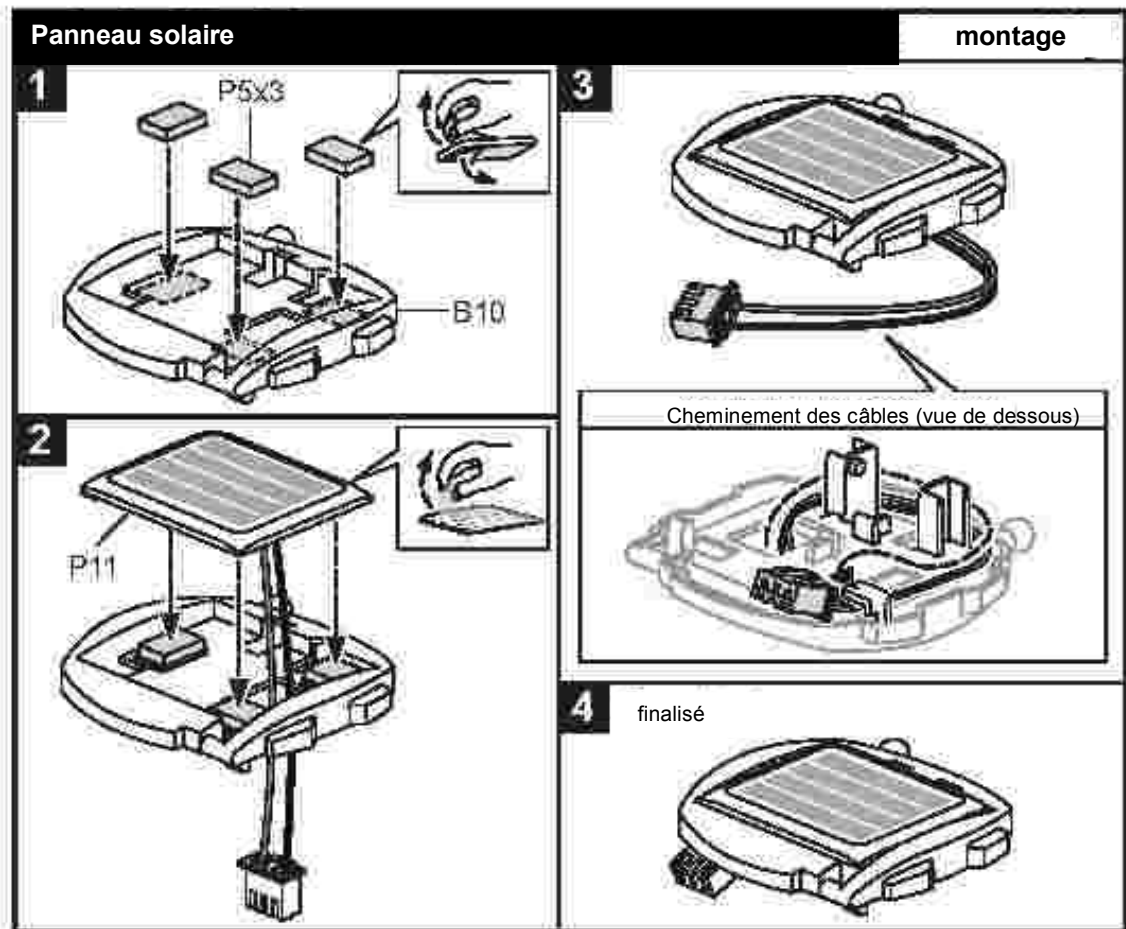

cebekit

7x1 SOLAR SPACE FLEET C-9924

Outils nécessaires

pinces

ciseaux

Pile AAA x 2 pcs

Liste des pièces

Pièces en plastique

Couper les pièces en plastique en cas de besoin.

Suggestions

Couper les bavures avant l'assemblage

Conseils: comment démonter les modules suivants

Support de pile

Remplacement de la batterie

Train de roulement

Space Rover

Montage et jeu

4 2 manières de recharger la batterie

Charge par le panneau solaire

Les conditions météorologiques	Le temps de charge
	approx. 3 min.
	approx. 10 min. & up

OR

décoration

Space Explorer

Les piles rechargeables

Montage et jeu

1

2

Train de roulement

3

Les conditions météorologiques

Panneau solaire en plein soleil