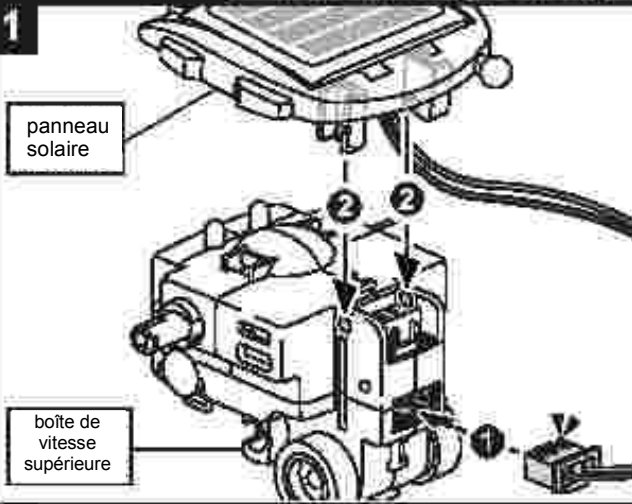

Space Rover

Montage et jeu

4 2 manières de recharger la batterie

Charge par le panneau solaire

Les conditions météorologiques	Le temps de charge
	approx. 3 min.
	approx. 10 min. & up

OR

décoration

Space Explorer

Les piles rechargeables

Montage et jeu

1

2

Train de roulement

3

Les conditions météorologiques

Panneau solaire en plein soleil