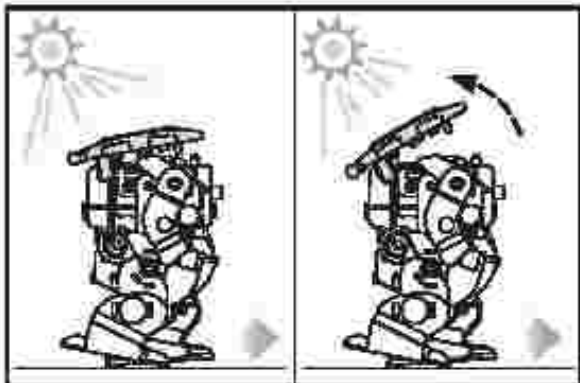

Panneau solaire en plein soleil

Décoration