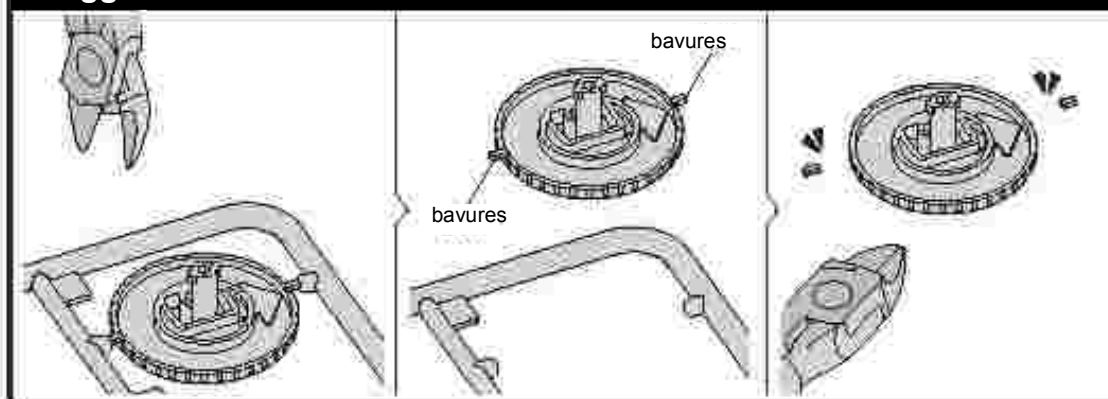

cebekit

7x1 SOLAR SPACE FLEET C-9924

Outils nécessaires

pinces

ciseaux

Pile AAA x 2 pcs

Liste des pièces

Pièces en plastique

Couper les pièces en plastique en cas de besoin.

Suggestions

Couper les bavures avant l'assemblage

Conseils: comment démonter les modules suivants

Support de pile

Remplacement de la batterie

Train de roulement