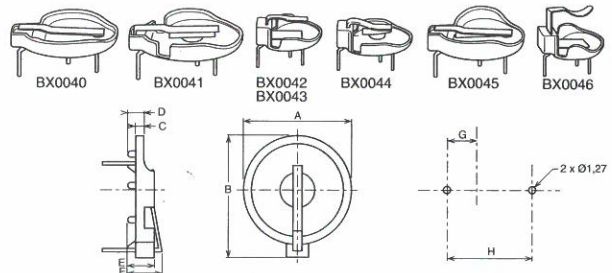

# 747 Support de pile 9 V (PP 3)

- Support à tiroirs de 1 pile 9 V
- Encastable, pour face avant
- Boitier : nylon, fibre de verre
- Contacts : bronze étamé

Code	Référence	Nbre de piles
770246	BX 0023	1

# 748 Support de pile 9 V (PP3)

- Support à tiroirs de 2 piles 9 V
- Encastable, pour face avant

Code	Référence	Nbre de piles
770225	BX 0026	2

# 749 Supports de piles plates

- Montage sur CI
- Contact : bronze phosphoreux - pattes étamées

Référence	Dimension piles	A	B	C	D	E	F	G	H
BX 0040	23 x 3	25,4	28,6	2,5	5,7	7,10	8,5	6,5	20,5
BX 0041	25 x 3	28,6	31,8	2,5	4,75	7,37	8,5	6,5	21,4
BX 0042	11,6 x 3	14,1	17,2	2,4	4,0	6,0	7,3	2,5	10,2
BX 0043	11,6 x 6	14,1	17,2	2,4	4,2	8,64	10,9	2,5	10,2
BX 0044	16 x 6	18,2	21,4	2,4	4,7	9,1	10,9	3,2	12,8
BX 0045	20 x 3	22,6	25,4	2,5	5,3	7,37	8,5	4,8	17,8
BX 0046	11,6 x 10,8	14,1	17,2	2,4	4,0	8,8	16,4	2,5	10,2