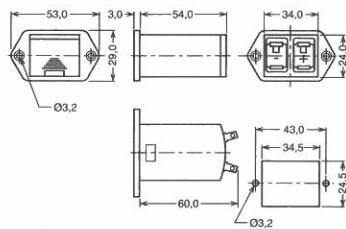

# 747 Support de pile 9 V (PP 3)

- Support à tiroirs de 1 pile 9 V
- Encastable, pour face avant
- Boitier : nylon, fibre de verre
- Contacts : bronze étamé

Code	Référence	Nbre de piles
770246	BX 0023	1

# 748 Support de pile 9 V (PP3)

- Support à tiroirs de 2 piles 9 V
- Encastable, pour face avant

Code	Référence	Nbre de piles
770225	BX 0026	2

# 749 Supports de piles plates

- Montage sur CI
- Contact : bronze phosphoreux - pattes étamées

Référence	Dimension piles	A	B	C	D	E	F	G	H
BX 0040	23 x 3	25,4	28,6	2,5	5,7	7,10	8,5	6,5	20,5
BX 0041	25 x 3	28,6	31,8	2,5	4,75	7,37	8,5	6,5	21,4
BX 0042	11,6 x 3	14,1	17,2	2,4	4,0	6,0	7,3	2,5	10,2
BX 0043	11,6 x 6	14,1	17,2	2,4	4,2	8,64	10,9	2,5	10,2
BX 0044	16 x 6	18,2	21,4	2,4	4,7	9,1	10,9	3,2	12,8
BX 0045	20 x 3	22,6	25,4	2,5	5,3	7,37	8,5	4,8	17,8
BX 0046	11,6 x 10,8	14,1	17,2	2,4	4,0	8,8	16,4	2,5	10,2