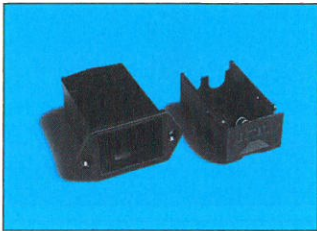

# 747 Support de pile 9 V (PP 3)

- Support à tiroirs de 1 pile 9 V
- Encastable, pour face avant
- Boitier : nylon, fibre de verre
- Contacts : bronze étamé

Code	Référence	Nbre de piles
770246	BX 0023	1

# 748 Support de pile 9 V (PP3)

- Support à tiroirs de 2 piles 9 V
- Encastable, pour face avant

Code	Référence	Nbre de piles
770225	BX 0026	2

# 749 Supports de piles plates

- Montage sur CI
- Contact : bronze phosphoreux - pattes étamées

Référence	Dimension piles	A	B	C	D	E	F	G	H
BX 0040	23 x 3	25,4	28,6	2,5	5,7	7,10	8,5	6,5	20,5
BX 0041	25 x 3	28,6	31,8	2,5	4,75	7,37	8,5	6,5	21,4
BX 0042	11,6 x 3	14,1	17,2	2,4	4,0	6,0	7,3	2,5	10,2
BX 0043	11,6 x 6	14,1	17,2	2,4	4,2	8,64	10,9	2,5	10,2
BX 0044	16 x 6	18,2	21,4	2,4	4,7	9,1	10,9	3,2	12,8
BX 0045	20 x 3	22,6	25,4	2,5	5,3	7,37	8,5	4,8	17,8
BX 0046	11,6 x 10,8	14,1	17,2	2,4	4,0	8,8	16,4	2,5	10,2