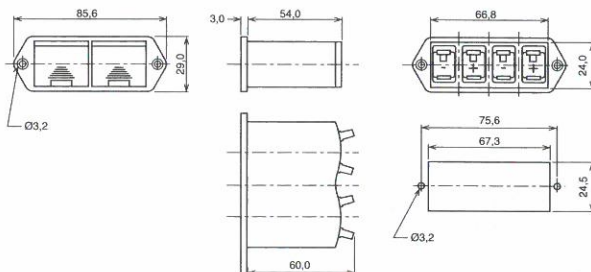

# 747 Support de pile 9 V (PP 3)

- Support à tiroirs de 1 pile 9 V
- Encastable, pour face avant
- Boitier : nylon, fibre de verre
- Contacts : bronze étamé

Code	Référence	Nbre de piles
770246	BX 0023	1

# 748 Support de pile 9 V (PP3)

- Support à tiroirs de 2 piles 9 V
- Encastable, pour face avant

Code	Référence	Nbre de piles
770225	BX 0026	2

# 749 Supports de piles plates

- Montage sur CI
- Contact : bronze phosphoreux - pattes étamées

Référence	Dimension piles	A	B	C	D	E	F	G	H
BX 0040	23 x 3	25,4	28,6	2,5	5,7	7,10	8,5	6,5	20,5
BX 0041	25 x 3	28,6	31,8	2,5	4,75	7,37	8,5	6,5	21,4
BX 0042	11,6 x 3	14,1	17,2	2,4	4,0	6,0	7,3	2,5	10,2
BX 0043	11,6 x 6	14,1	17,2	2,4	4,2	8,64	10,9	2,5	10,2
BX 0044	16 x 6	18,2	21,4	2,4	4,7	9,1	10,9	3,2	12,8
BX 0045	20 x 3	22,6	25,4	2,5	5,3	7,37	8,5	4,8	17,8
BX 0046	11,6 x 10,8	14,1	17,2	2,4	4,0	8,8	16,4	2,5	10,2