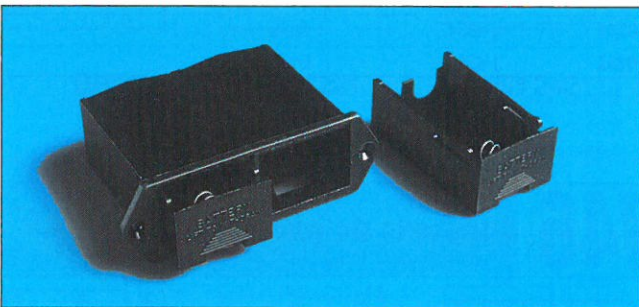

# 747 Support de pile 9 V (PP 3)

- Support à tiroirs de 1 pile 9 V
- Encastable, pour face avant
- Boitier : nylon, fibre de verre
- Contacts : bronze étamé

Code	Référence	Nbre de piles
770246	BX 0023	1

# 748 Support de pile 9 V (PP3)

- Support à tiroirs de 2 piles 9 V
- Encastable, pour face avant

Code	Référence	Nbre de piles
770225	BX 0026	2

# 749 Supports de piles plates

- Montage sur CI
- Contact : bronze phosphoreux - pattes étamées

Référence	Dimension piles	A	B	C	D	E	F	G	H
BX 0040	23 x 3	25,4	28,6	2,5	5,7	7,10	8,5	6,5	20,5
BX 0041	25 x 3	28,6	31,8	2,5	4,75	7,37	8,5	6,5	21,4
BX 0042	11,6 x 3	14,1	17,2	2,4	4,0	6,0	7,3	2,5	10,2
BX 0043	11,6 x 6	14,1	17,2	2,4	4,2	8,64	10,9	2,5	10,2
BX 0044	16 x 6	18,2	21,4	2,4	4,7	9,1	10,9	3,2	12,8
BX 0045	20 x 3	22,6	25,4	2,5	5,3	7,37	8,5	4,8	17,8
BX 0046	11,6 x 10,8	14,1	17,2	2,4	4,0	8,8	16,4	2,5	10,2