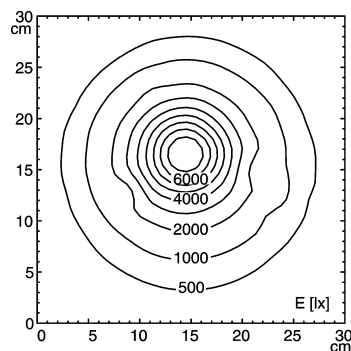

Lampes à LED pour machines

ABLL 1

EQUIPEMENT	1 x lampe LED 1 W
APPAREILLAGE	sans
TENSION D'ALIMENTATION	dépendant du ballast
PUISSANCE ABSORBÉE	env. 3 W
INDICE DE PROTECTION	IP 67
CLASSE DE PROTECTION	III
COMMANDE	sans interrupteur
TÊTE DU LUMINAIRE	
MATÉRIAUX	aluminium
SURFACE	anodisé
CORPS DU LUMINAIRE	noir foncé
PROTECTION DES SOURCES	protection en verre
POIDS (NET)	env. 0.3 kg
CORDON D'ALIMENTATION	env. 1.5 m avec fils d'alimentation sans fiche
FIXATION	filetage 1;5xM18
DISPOSITIF ANTI-ÉBLOUISSEMENT	sans
PARTICULARITÉS	pivotable grâce à articulation à rotule, Spot avec angle de diffusion 6°
N° ARTICLE	112353000-00041201

Emin: 69 lx
Em: 1219 lx
Emax: 8966 lx

Mode de mesure: d=50cm; I=700mA