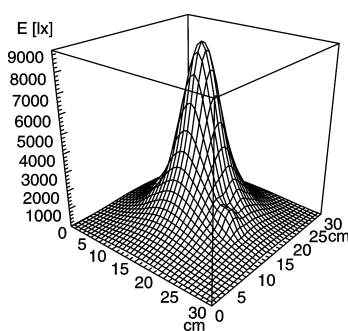

Lampes à LED pour machines

ABLL 1

EQUIPEMENT	1 x lampe LED 1 W
APPAREILLAGE	sans
TENSION D'ALIMENTATION	dépendant du ballast
PUISSANCE ABSORBÉE	env. 3 W
INDICE DE PROTECTION	IP 67
CLASSE DE PROTECTION	III
COMMANDE	sans interrupteur
TÊTE DU LUMINAIRE	
MATÉRIAUX	aluminium
SURFACE	anodisé
CORPS DU LUMINAIRE	noir foncé
PROTECTION DES SOURCES	protection en verre
POIDS (NET)	env. 0.3 kg
CORDON D'ALIMENTATION	env. 1.5 m avec fils d'alimentation sans fiche
FIXATION	filetage 1;5xM18
DISPOSITIF ANTI-ÉBLOUISSEMENT	sans
PARTICULARITÉS	pivotable grâce à articulation à rotule, Spot avec angle de diffusion 6°
N° ARTICLE	112353000-00041201

Emin: 69 lx
Em: 1219 lx
Emax: 8966 lx

Mode de mesure: d=50cm; I=700mA