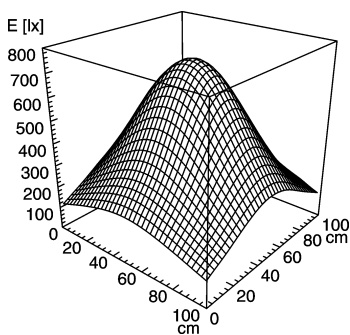

## Réglette d'éclairage

**SLIM LED - LIQ 24**

EQUIPEMENT	24 x diode électroluminescente ,3 W
APPAREILLAGE	sans
TENSION D'ALIMENTATION	22-29 V, DC
PUISSANCE ABSORBÉE	env. 15 W
INDICE DE PROTECTION	IP 67
CLASSE DE PROTECTION	III
COMMANDE	sans interrupteur
TÊTE DU LUMINAIRE	
MATÉRIAUX	aluminium / matière plastique
SURFACE	anodisé
CORPS DU LUMINAIRE	aluminium anodisé
PROTECTION DES SOURCES	résine , translucide
CORDON D'ALIMENTATION	env. 3 m avec fils d'alimentation sans fiche
TYPE DE CONSTRUCTION	Version à poser ou à fixer
FIXATION	vis
LONGUEUR TOTALE	616 mm
PARTICULARITÉS	Angle de rayonnement +/- 45° réglable
N° ARTICLE	112544012-00011103

Emin: 135 lx  
Em: 377 lx  
Emax: 726 lx

Mode de mesure: d=50cm