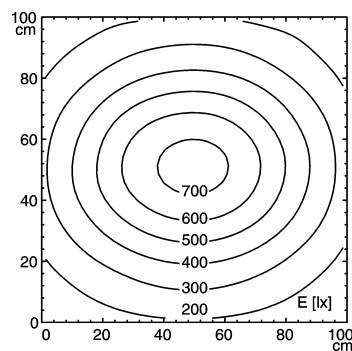

## Réglette d'éclairage

**SLIM LED - LIQ 24**

EQUIPEMENT	24 x diode électroluminescente ,3 W
APPAREILLAGE	sans
TENSION D'ALIMENTATION	22-29 V, DC
PUISSANCE ABSORBÉE	env. 15 W
INDICE DE PROTECTION	IP 67
CLASSE DE PROTECTION	III
COMMANDE	sans interrupteur
TÊTE DU LUMINAIRE	
MATÉRIAUX	aluminium / matière plastique
SURFACE	anodisé
CORPS DU LUMINAIRE	aluminium anodisé
PROTECTION DES SOURCES	résine , translucide
CORDON D'ALIMENTATION	env. 3 m avec fils d'alimentation sans fiche
TYPE DE CONSTRUCTION	Version à poser ou à fixer
FIXATION	vis
LONGUEUR TOTALE	616 mm
PARTICULARITÉS	Angle de rayonnement +/- 45° réglable
N° ARTICLE	112544012-00011103

Emin: 135 lx  
Em: 377 lx  
Emax: 726 lx

Mode de mesure: d=50cm