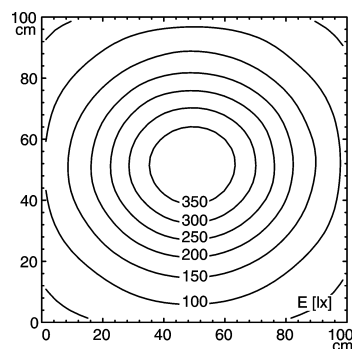

Réglette d'éclairage

SLIM LED - LIQ 12

EQUIPEMENT	12 x diode électroluminescente ,3 W
APPAREILLAGE	sans
TENSION D'ALIMENTATION	22-29 V, DC
PUISSANCE ABSORBÉE	env. 8 W
INDICE DE PROTECTION	IP 67
CLASSE DE PROTECTION	III
COMMANDE	sans interrupteur
TÊTE DU LUMINAIRE	
MATÉRIAUX	aluminium / matière plastique
SURFACE	anodisé
CORPS DU LUMINAIRE	aluminium anodisé
PROTECTION DES SOURCES	acrylique , satiné
POIDS (NET)	env. 0.4 kg
CORDON D'ALIMENTATION	env. 3 m avec fils d'alimentation sans fiche
TYPE DE CONSTRUCTION	Version à poser ou à fixer
FIXATION	vis
LONGUEUR TOTALE	336 mm
PARTICULARITÉS	Angle de rayonnement +/- 45° réglable
N° ARTICLE	112544006-00011088

Emin: 43 lx
Em: 169 lx
Emax: 391 lx

Mode de mesure: d=50cm