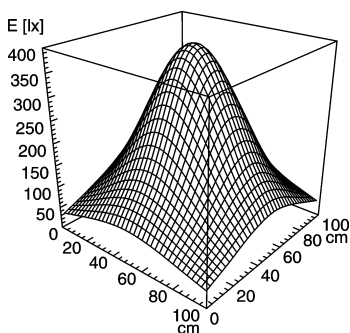

Réglette d'éclairage

SLIM LED - LIQ 12

EQUIPEMENT	12 x diode électroluminescente ,3 W
APPAREILLAGE	sans
TENSION D'ALIMENTATION	22-29 V, DC
PUISSANCE ABSORBÉE	env. 8 W
INDICE DE PROTECTION	IP 67
CLASSE DE PROTECTION	III
COMMANDE	sans interrupteur
TÊTE DU LUMINAIRE	
MATÉRIAUX	aluminium / matière plastique
SURFACE	anodisé
CORPS DU LUMINAIRE	aluminium anodisé
PROTECTION DES SOURCES	acrylique , satiné
POIDS (NET)	env. 0.4 kg
CORDON D'ALIMENTATION	env. 3 m avec fils d'alimentation sans fiche
TYPE DE CONSTRUCTION	Version à poser ou à fixer
FIXATION	vis
LONGUEUR TOTALE	336 mm
PARTICULARITÉS	Angle de rayonnement +/- 45° réglable
N° ARTICLE	112544006-00011088

Emin: 43 lx
Em: 169 lx
Emax: 391 lx

Mode de mesure: d=50cm