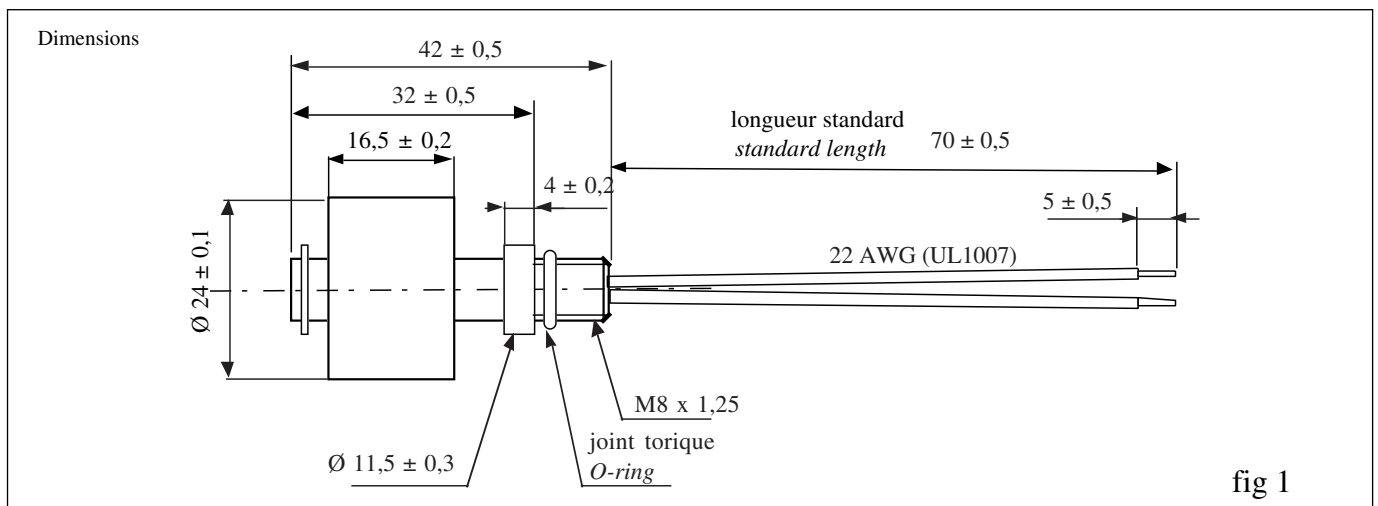

## Capteur de niveau Level sensor

# PTF01070

- **Capteur de niveau à ampoule REED:**  
1 contact ouvert en position bas ; fermé en position haut  
ou 1 contact ouvert en position haut ; fermé en position bas  
(par inversion du flotteur)
- **Applications typiques: détecteur de niveau pour distributeurs de boissons, machines à laver, niveau d'essence,....**
- **Level sensor with REED switch**  
Closed : float at the top - Open : float at the bottom  
Closed : float at the bottom - Open : float at the top  
(float upside down)
- **Typical applications: liquid level detection for drink vending or coffee machines, washing machines, petrol level, ...**

### Matériaux :

Boîtiers et écrous : Polyamide 6/6 chargé 15% de fibre de verre

Flotteur : Polypropylène

Joint torique: Nitrile

Fils de raccordement :PVC UL 1007 22AWG température : 80°C

## Caractéristiques (à 20°C) / specifications (at 20°C)

Paramètre / Parameter	Symbol	Typ.	Unit
<b>ELECTRIQUE /ELECTRICAL</b>			
Puissance maximum commutable/ Max switching power		10	VA
Courant maximum commutable/ Max switching current		0,5	A
Tension maximale commutable/Max switching voltage		100	VDC
Tension maximale commutable/Max switching voltage		125	VAC
Résistance de contact/ Contact resistance		150	mΩ
<b>GENERALES/ MECHANICAL and ENVIRONMENTAL</b>			
Température de fonctionnement /temperature rating		0 -70	°C
Durée de vie / Operating life		1 x 10 <sup>6</sup>	operations
Dimensions/Dimensions		fig 1	
Détection / Operation level		fig 2	
Densité du flotteur / Density of the float		0,8	