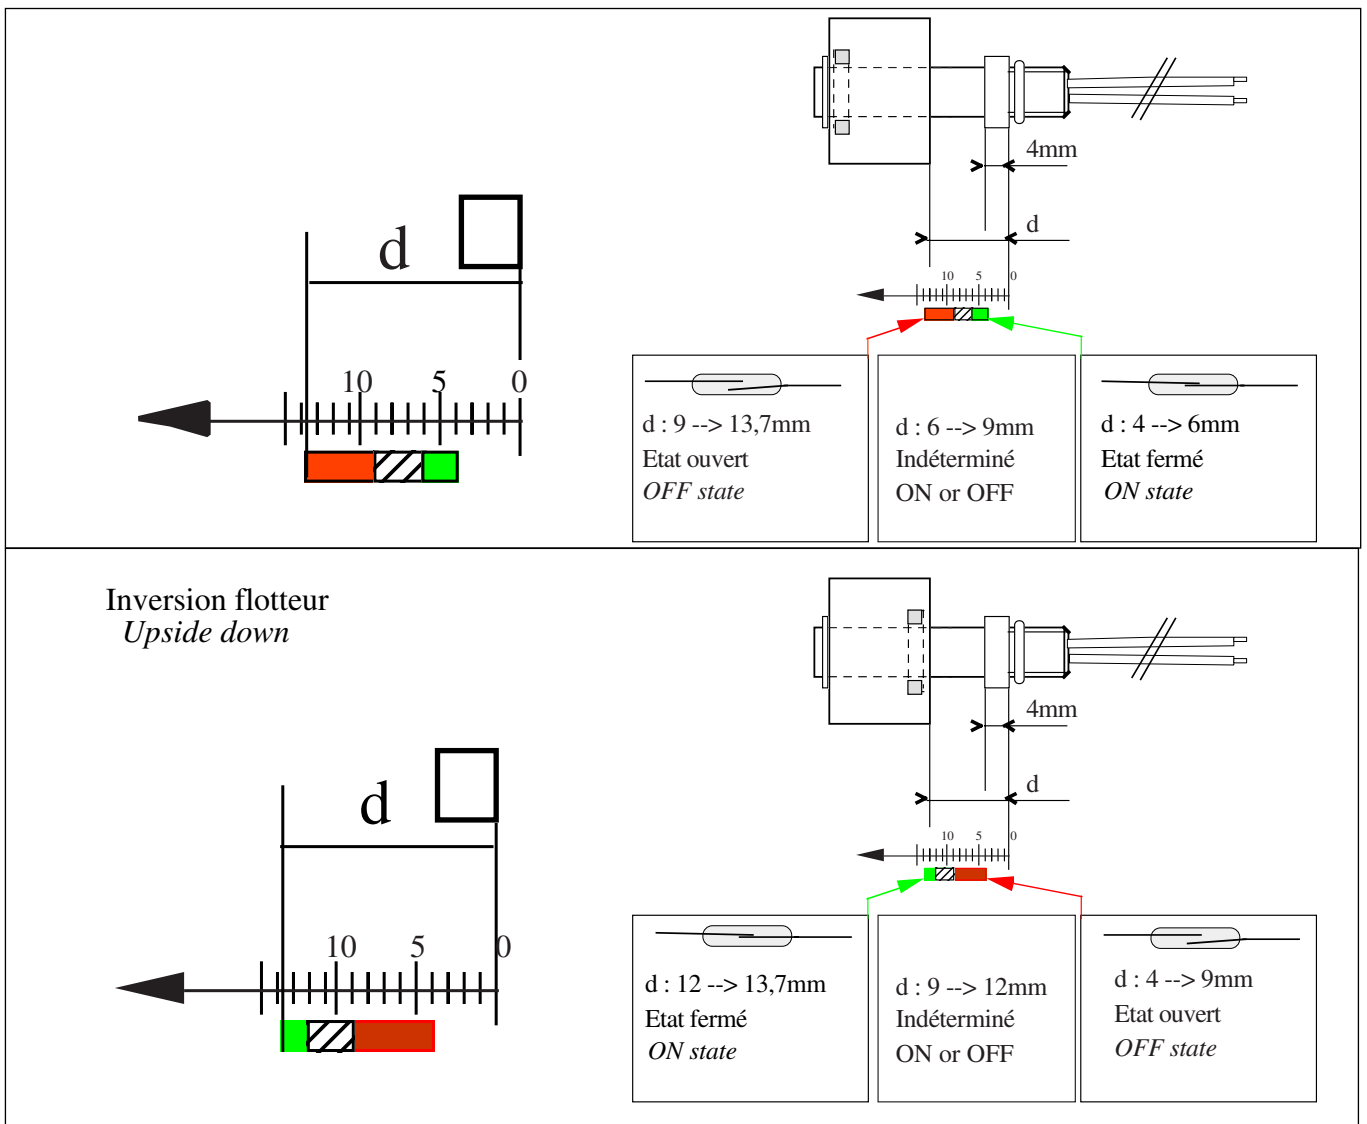

### Matériaux :

Boîtiers et écrous : Polyamide 6/6 chargé 15% de fibre de verre

Flotteur : Polypropylène

Joint torique: Nitrile

Fils de raccordement :PVC UL 1007 22AWG température : 80°C

### Materials:

Housing and nuts : Polyamide 6/6 resin with 15% glass fiber content.

Float : Polypropylen

O-rin : Nitrile rubber

Lead wires : UL 1007 22AWG heat-resistant PVC wire : 80°C

Proud to serve you

**celduc**<sup>®</sup>  
r e l a i s

## Caractéristiques (à 20°C) / specifications (at 20°C)

Paramètre / Parameter	Symbol	Typ.	Unit
<b>ELECTRIQUE /ELECTRICAL</b>			
Puissance maximum commutable/ Max switching power		10	VA
Courant maximum commutable/ Max switching current		0,5	A
Tension maximale commutable/Max switching voltage		100	VDC
Tension maximale commutable/Max switching voltage		125	VAC
Résistance de contact/ Contact resistance		150	mΩ
<b>GENERALES/ MECHANICAL and ENVIRONMENTAL</b>			
Température de fonctionnement /temperature rating		0 -70	°C
Durée de vie / Operating life		1 x 10 <sup>6</sup>	operations
Dimensions/Dimensions		fig 1	
Détection / Operation level		fig 2	
Densité du flotteur / Density of the float		0,8	