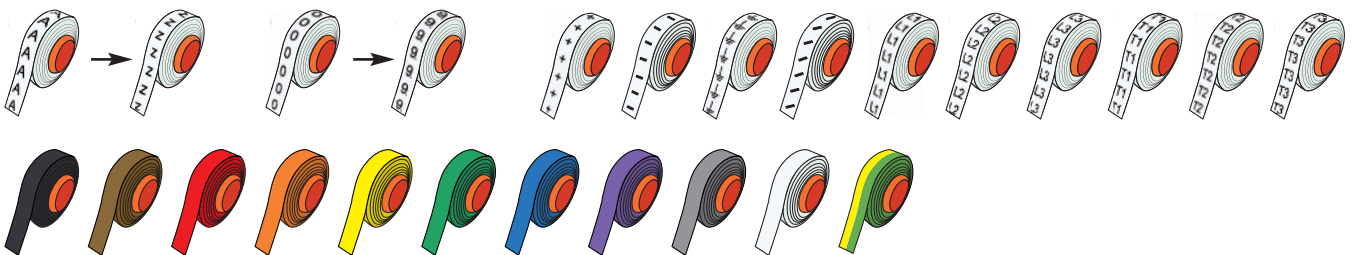

SES-MARKERS®

Distributeur modulaire SES-MARKERS

Matière : polypropylène (PP)
 Capacité : 5 rouleaux de rubans-repères
 Dimensions : L 50 mm - Ø 30 mm
 Poids : 24 g (garni de 5 rouleaux)

Rubans en rouleaux

Matière : polyester (PET)
 Longueur : 2,7 m
 Largeur : 5,5 mm
 Nombre de repères : env. 500 par rouleaux

- Compact et léger.
- Les distributeurs peuvent se clipser bout à bout, permettant ainsi de réunir des repères par multiples de 5.
- Permet le repérage de câbles électriques de tous diamètres.
- Dispositif de coupe du ruban incorporé.
- Ruban autocollant à forte adhérence.
- Ruban-repère blanc, avec impression noire d'un repère alphabétique, alphanumérique, numérique ou d'un signe.
- Ruban couleur non imprimé (11 coloris au choix).
- Symboles spéciaux réalisés sur demande.

ROULEAUX DE RUBAN (à l'unité)

code couleur

010	006	007	005	004	003	002	008	013	001	060
noir	brun	rouge	orange	jaune	vert	bleu	violet	gris	blanc	jaune/vert

code repère

A 0736 0120 001 A	N 0736 0120 001 N	0 0736 0120 001 0	+ 0736 0120 001 +	0736 0130 010
B 0736 0120 001 B	O 0736 0120 001 O	1 0736 0120 001 1	- 0736 0120 001 -	0736 0130 006
C 0736 0120 001 C	P 0736 0120 001 P	2 0736 0120 001 2	⊥ 0736 0120 001 SYTE	0736 0130 007
D 0736 0120 001 D	Q 0736 0120 001 Q	3 0736 0120 001 3	/ 0736 0120 001 /	0736 0130 005
E 0736 0120 001 E	R 0736 0120 001 R	4 0736 0120 001 4	L1 0736 0120 001 L1	0736 0130 004
F 0736 0120 001 F	S 0736 0120 001 S	5 0736 0120 001 5	L2 0736 0120 001 L2	0736 0130 003
G 0736 0120 001 G	T 0736 0120 001 T	6. 0736 0120 001 6	L3 0736 0120 001 L3	0736 0130 002
H 0736 0120 001 H	U 0736 0120 001 U	7 0736 0120 001 7	T1 0736 0120 001 T1	0736 0130 008
I 0736 0120 001 I	V 0736 0120 001 V	8 0736 0120 001 8	T2 0736 0120 001 T2	0736 0130 013
J 0736 0120 001 J	W 0736 0120 001 W	9. 0736 0120 001 9	T3 0736 0120 001 T3	0736 0130 001
K 0736 0120 001 K	X 0736 0120 001 X			0736 0130 060
L 0736 0120 001 L	Y 0736 0120 001 Y			
M 0736 0120 001 M	Z 0736 0120 001 Z			