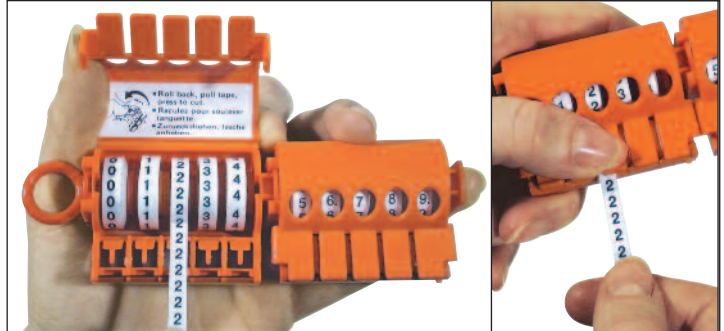

SES-MARKERS®

Distributeur modulaire SES-MARKERS

Matière : polypropylène (PP)
 Capacité : 5 rouleaux de rubans-repères
 Dimensions : L 50 mm - Ø 30 mm
 Poids : 24 g (garni de 5 rouleaux)

Rubans en rouleaux

Matière : polyester (PET)
 Longueur : 2,7 m
 Largeur : 5,5 mm
 Nombre de repères : env. 500 par rouleaux

- Compact et léger.
- Les distributeurs peuvent se clipser bout à bout, permettant ainsi de réunir des repères par multiples de 5.
- Permet le repérage de câbles électriques de tous diamètres.
- Dispositif de coupe du ruban incorporé.
- Ruban autocollant à forte adhérence.
- Ruban-repère blanc, avec impression noire d'un repère alphabétique, alphanumérique, numérique ou d'un signe.
- Ruban couleur non imprimé (11 coloris au choix).
- Symboles spéciaux réalisés sur demande.

type	code article	désignation	
2400/0-9	0736 0010 000	jeu de 2 distributeurs garnis de 0 à 9	1
2400	0736 0020 000	distributeur vide avec axe	1
2410/0-4	0736 0030 000	distributeur garni chiffres 0 à 4	1
2410/5-9	0736 0040 000	distributeur garni chiffres 5 à 9	1
2410/COLOR	0736 0110 000	distributeur garni (5 couleurs) : rouge - jaune - vert - bleu - noir	1