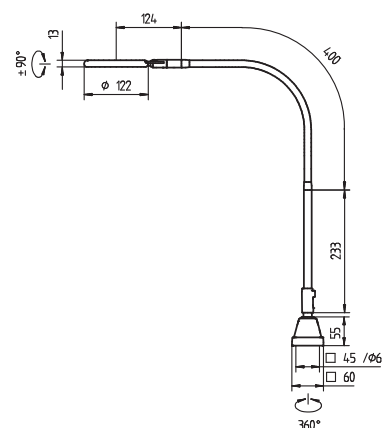

ACCESSOIRES

DESIGNATION	OUVERTURE	COLORIS	MODELE	N° DE COMMANDE
	en mm			
Pince de table	0 - 45	noir	TK 1/45	190 008 019
	0 - 65	noir	TK 1/65	190 007 019
	65 - 135	noir	TK 1/135	190 033 019
	95 - 165	noir	TK 1/165	190 035 019

Equerre murale	-	noir		300 213 018
	-	blanc		300 213 038

Socle de table	-	noir		190 036 039
	-	gris lumière		190 036 119