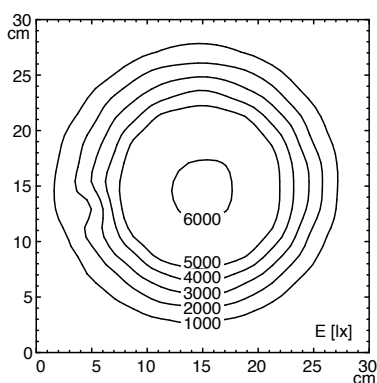

DONNEES TECHNIQUES

RING LED

Répartition lumineuse (distance de mesure : 15 cm)

N° de référence 112 885 000
Désignation RLLQ 6
Tension d'alimentation 100-240 V, 50/60 Hz
Puissance 6 Watt
Câble d'alimentation 2,3 m, transfo. dans la fiche
Classe de protection II
Lentille (dimension) diamètre 72 mm
Lentille (dioptries) 5,3