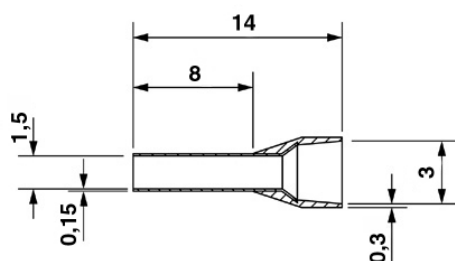

Epaisseur collet d'isolation	0,3 mm
Epaisseur des manchons	0,15 mm

Approbations

Homologations

CSA, UCSA

Schémas

Dessin coté